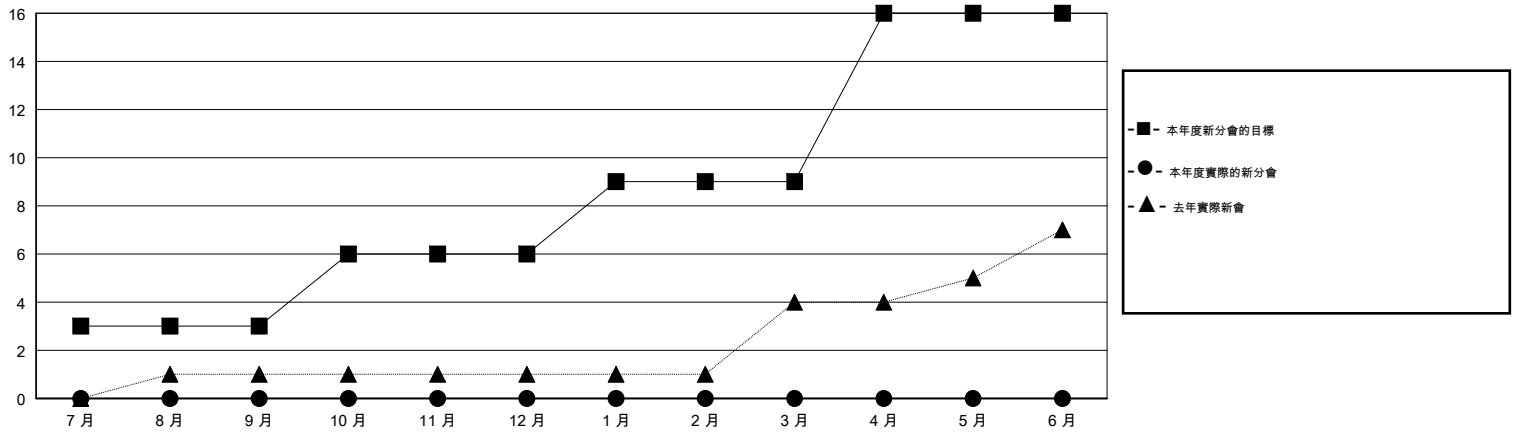

MONTHLY MEMBERSHIP PROGRESS REPORT

District 393

Results as of: 10/31/2017

GMT: ZIYU LIN

地點 CHINA

GMT憲章區

分會			
成果 2017-2018			
季	新分會目標	新會	會員流失的分會
7月/8月/9月	3	0	0
10月/11月/12月	3	0	0
1月/2月/3月	3	0	0
4月/5月/6月	7	0	0

位會員@每位須繳			
成果 2017-2018			
季	會員淨增長目標	實際會員增長數	實際退會會員 (包括轉會)
7月/8月/9月	120	107	209
10月/11月/12月	120	0	0
1月/2月/3月	120	0	0
4月/5月/6月	320	0	0

目標與實際新會累積

目標和實際會員累積

已取消的分會: 0

31 CLUBS OF 45 增添1位或以上的新會員

性別分佈

男 855 (58.04%)
 女 618 (41.96%)
 年度女性會員百分比目標: 40%