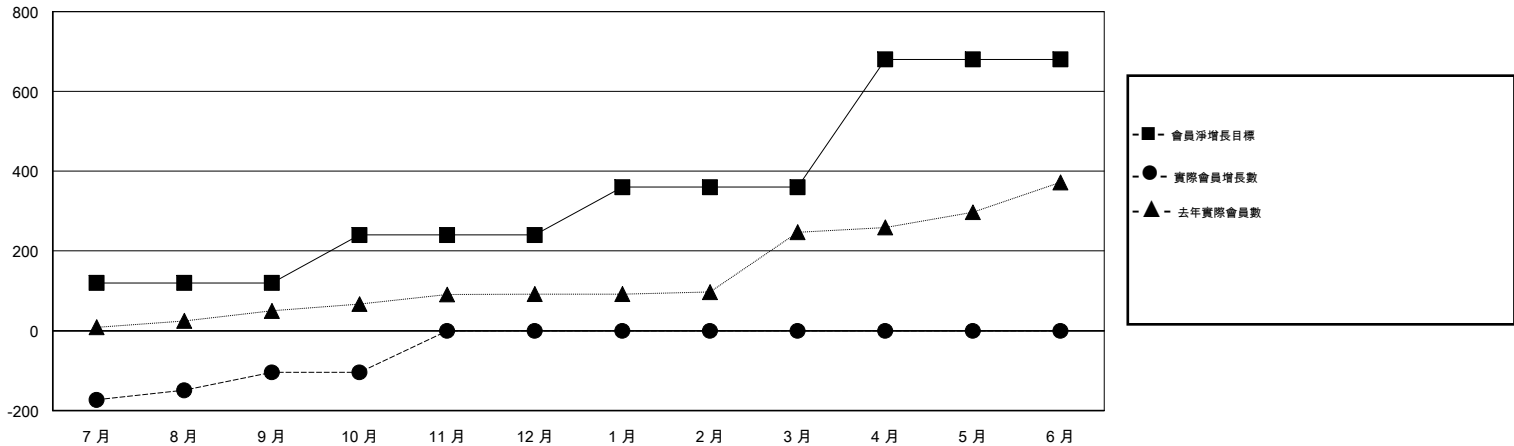

MONTHLY MEMBERSHIP PROGRESS REPORT

District 393

Results as of: 10/31/2017

GMT: ZIYU LIN

地點 CHINA

GMT憲章區

分會			
成果 2017-2018			
季	新分會目標	新會	會員流失的分會
7月/8月/9月	3	0	0
10月/11月/12月	3	0	0
1月/2月/3月	3	0	0
4月/5月/6月	7	0	0

位會員@每位須繳			
成果 2017-2018			
季	會員淨增長目標	實際會員增長數	實際退會會員 (包括轉會)
7月/8月/9月	120	107	209
10月/11月/12月	120	0	0
1月/2月/3月	120	0	0
4月/5月/6月	320	0	0

目標與實際新會累積

目標和實際會員累積

已取消的分會: 0

31 CLUBS OF 45 增添1位或以上的新會員

性別分佈

男 855 (58.04%)
 女 618 (41.96%)
 年度女性會員百分比目標: 40%